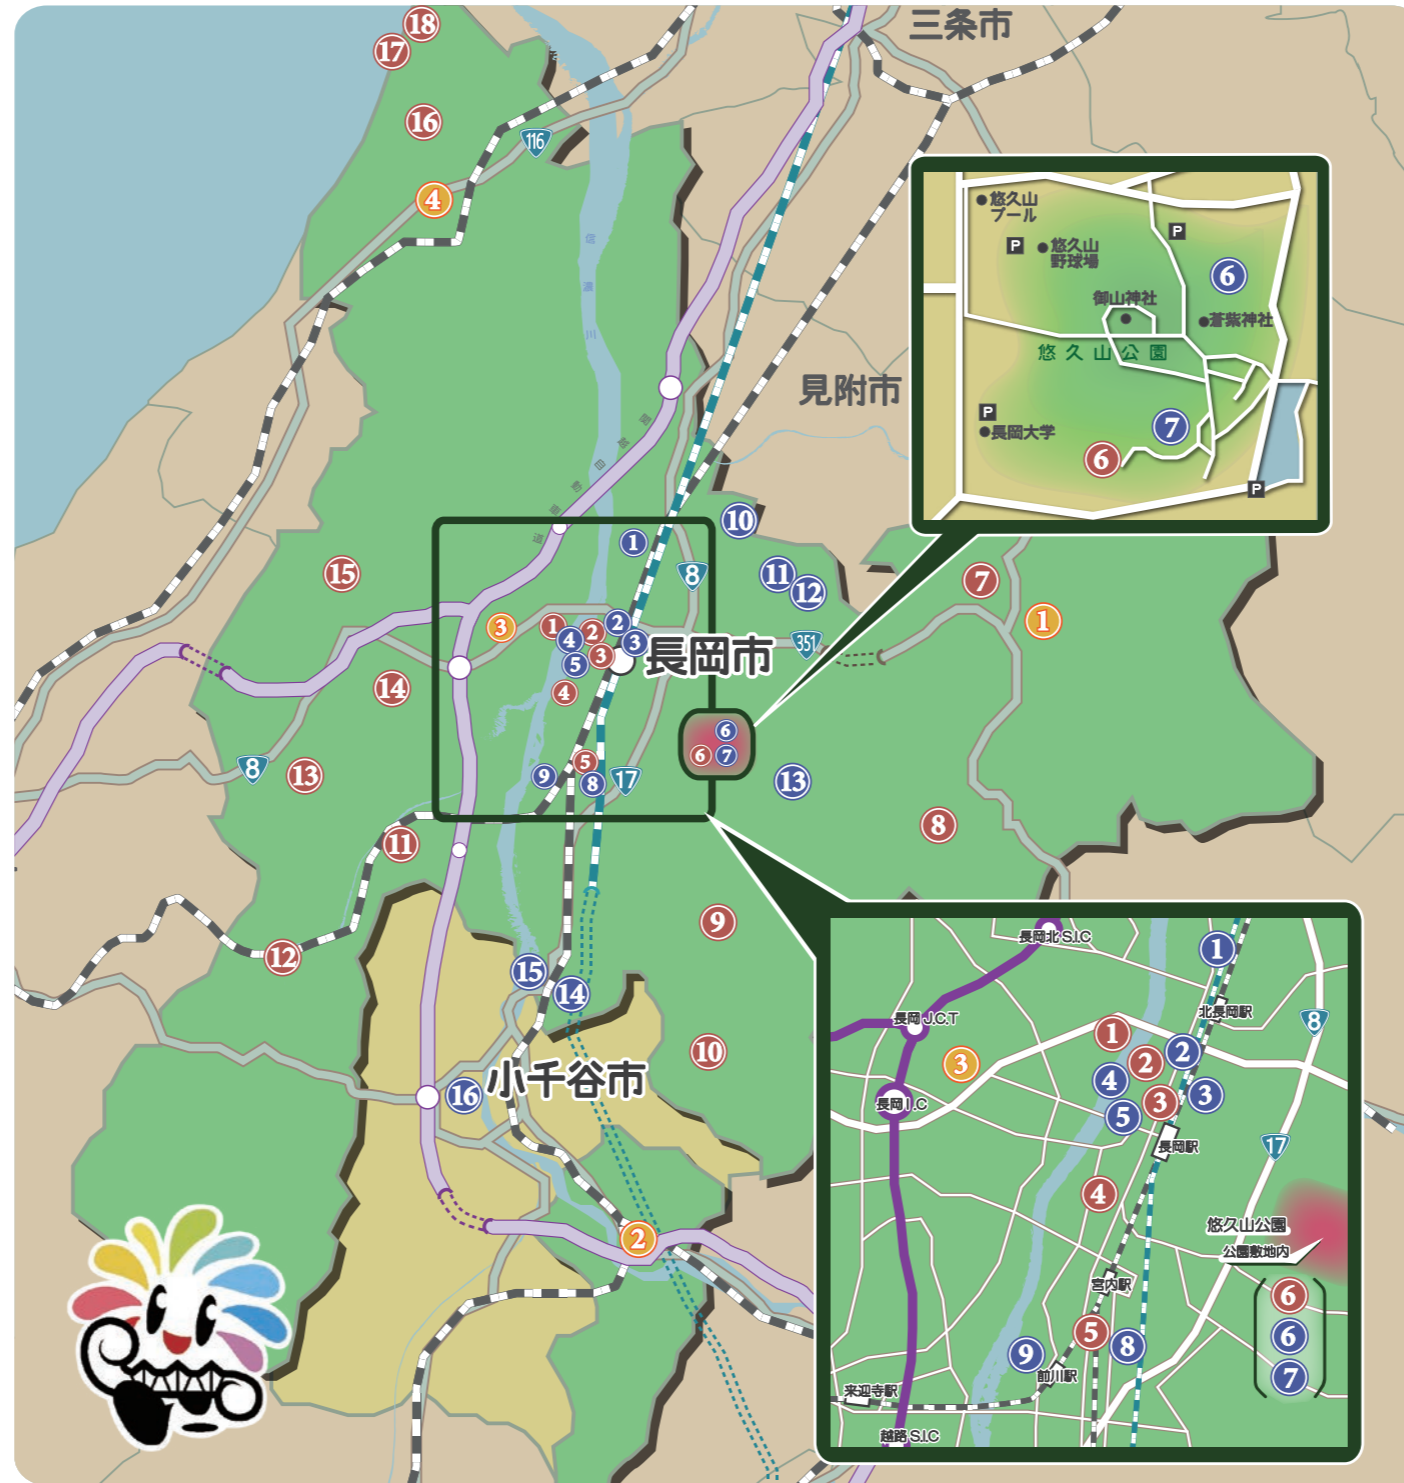

河井継之助お気軽観光マップ

- …河井継之助ゆかりの地
- …周辺おすすめ観光地
- …道の駅

10 やまこ復興交流館おらたる

1 県立近代美術館

11 越路もみじ園

2 山本五十六記念館

12 長谷川邸

3 長岡戦災資料館

17 寺泊水族博物館

8 杜々の森名水公園

18 寺泊魚の市場通り

9 蓬平温泉

道の駅「良寛の里わしま」 4

道の駅「ながおか花火館」 3

道の駅「あぐりの里」 2

道の駅「R290とちお」 1

9 前島神社

1 伊東道右衛門の碑

10 大黒古戦場パーク

2 長興寺

11 ハ丁沖古戦場パーク

3 栄涼寺

12 日光社

4 西軍上陸の地

13 普濟寺

5 維新の暁鐘

14 榎崎古戦場パーク

6 悠久山招魂社

15 司馬遼太郎「峠」文学碑

7 河井継之助の碑

16 慈眼寺

8 光福寺